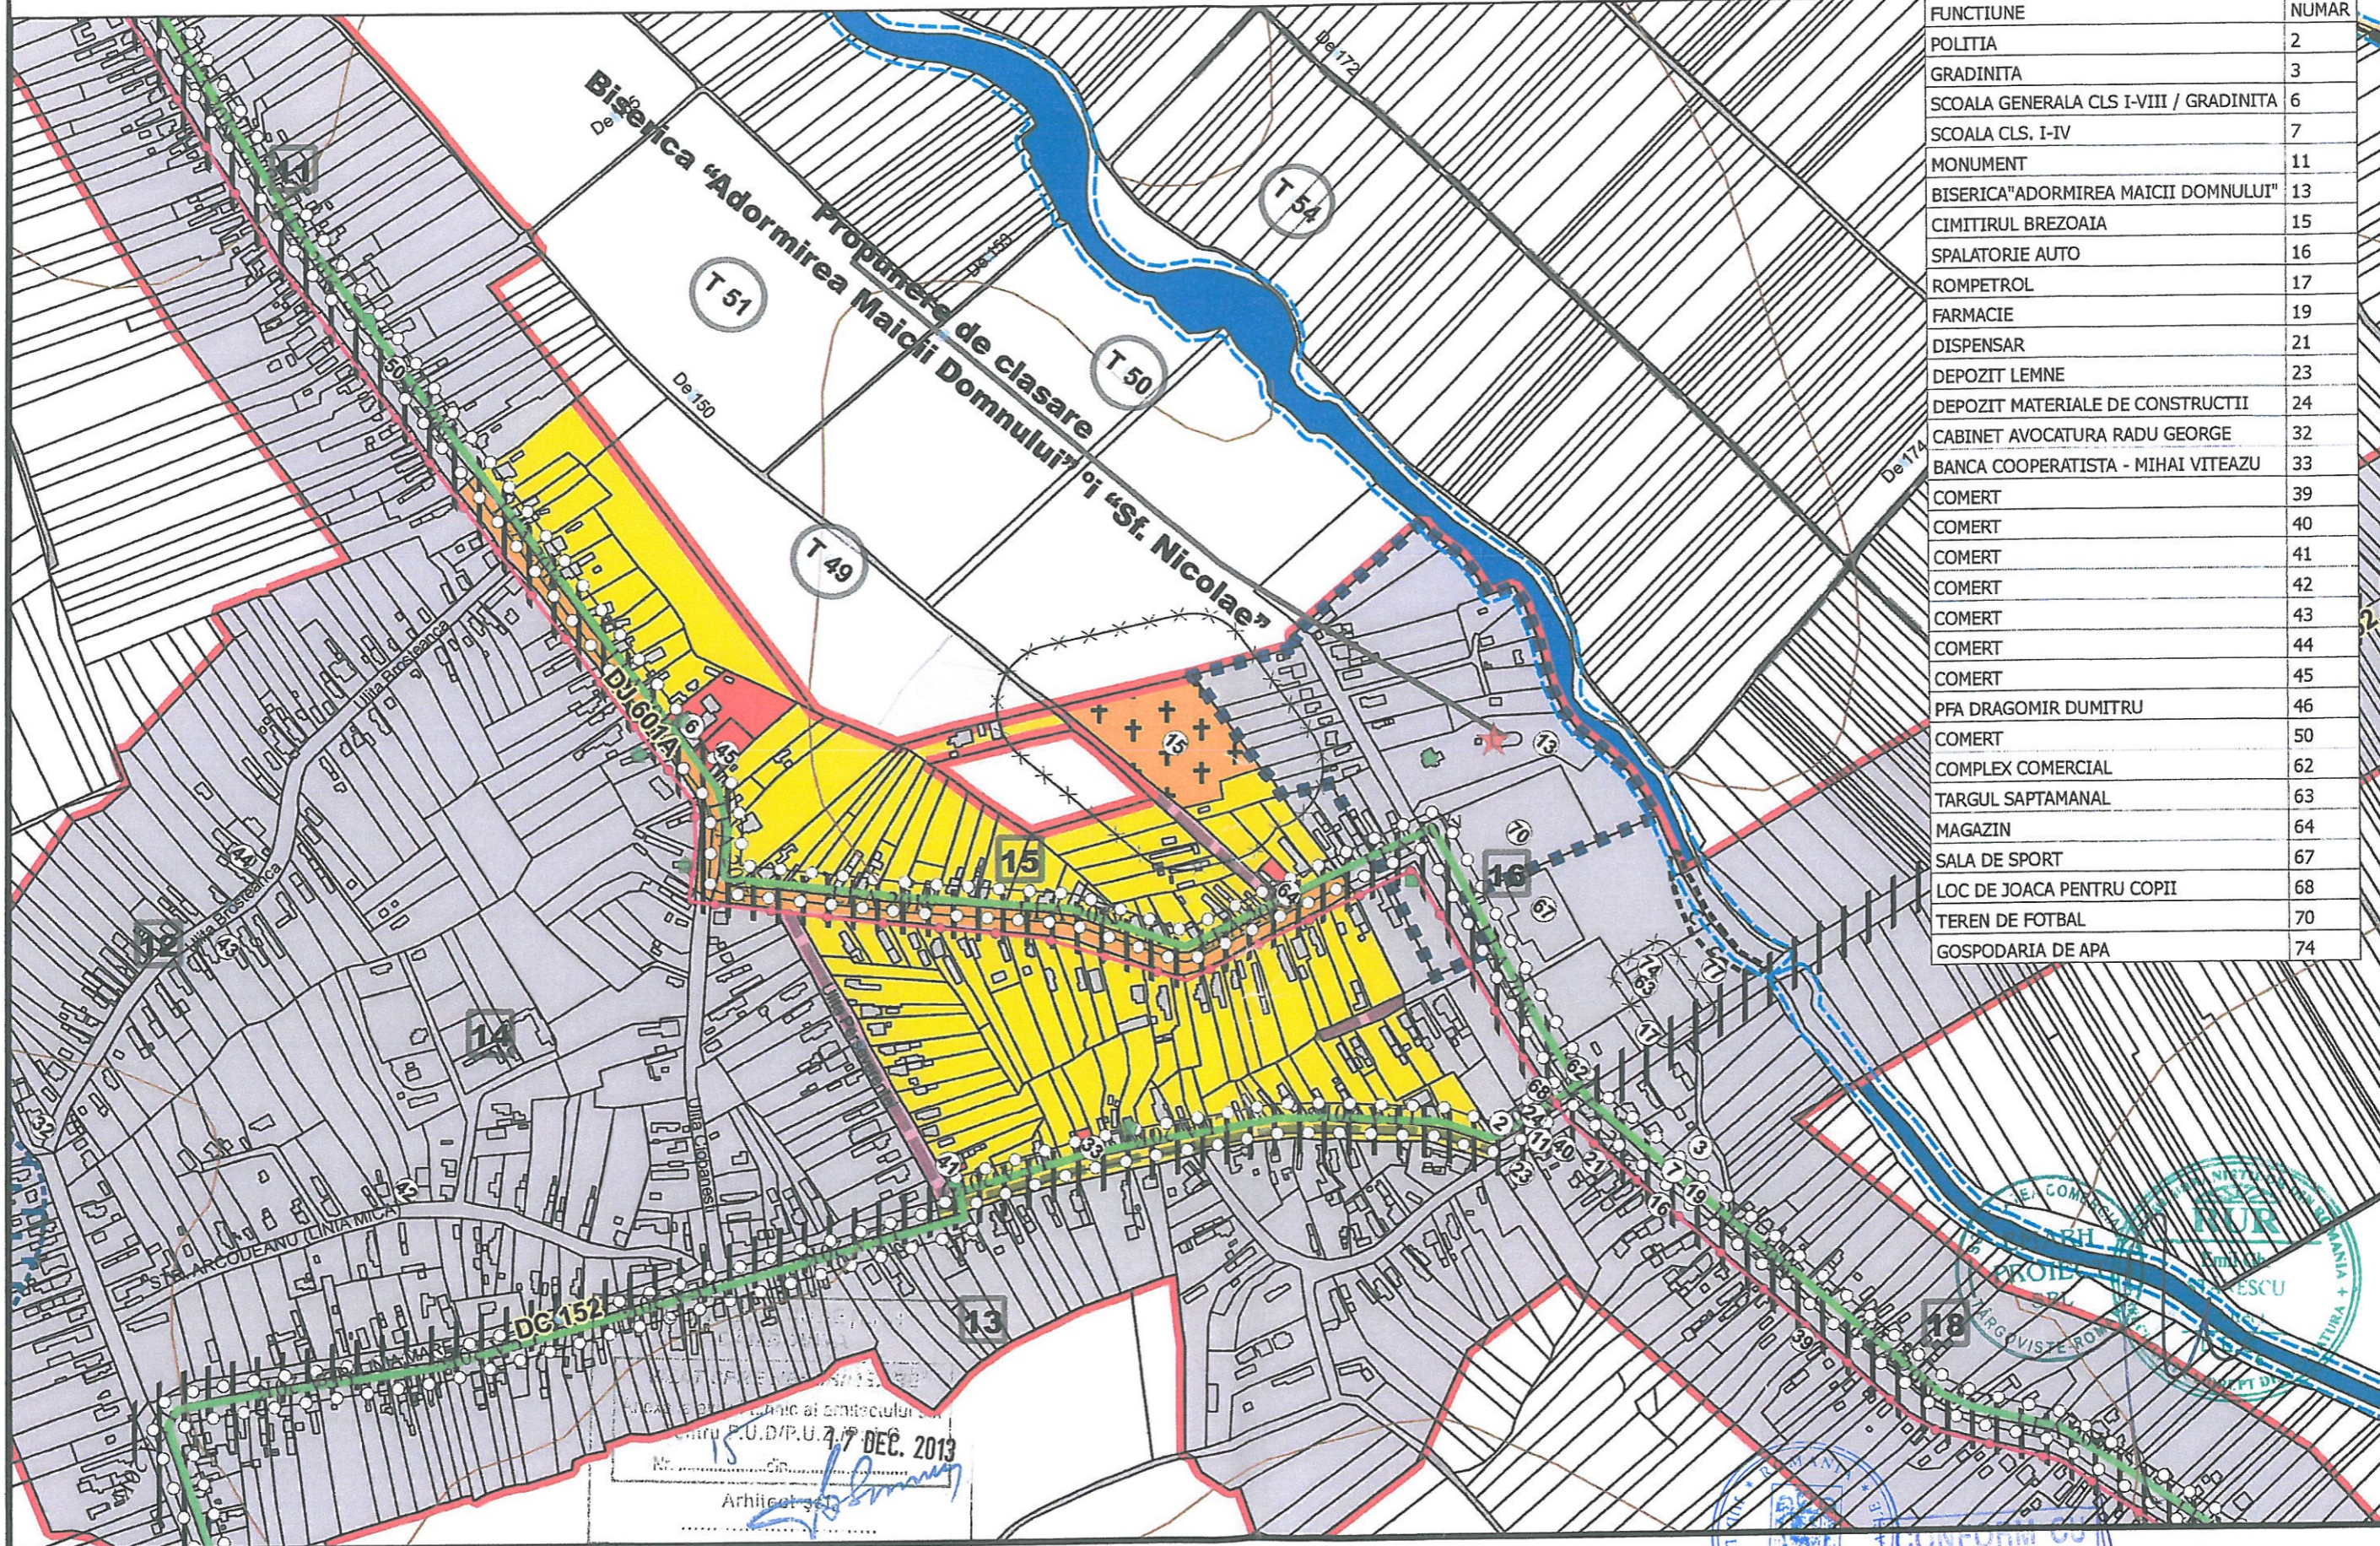

RLUCB - REGULAMENTUL LOCAL DE URBANISM - COMUNA BREZOAELE UTR

DECEMBRIE 2013

15

REGLEMENTARI PE U.T.R.

FUNCTIUNE	NUMAR
POLITIA	2
GRADINITA	3
SCOALA GENERALA CLS I-VIII / GRADINITA	6
SCOALA CLS. I-IV	7
MONUMENT	11
BISERICA"ADORMIREA MAICII DOMNULUI"	13
CIMITIRUL BREZOEAIA	15
SPALATORIE AUTO	16
ROMPETROL	17
FARMACIE	19
DISPENSAR	21
DEPOZIT LEMNE	23
DEPOZIT MATERIALE DE CONSTRUCTII	24
CABINET AVOCATURA RADU GEORGE	32
BANCA COOPERATISTA - MIHAI VITEAZU	33
COMERT	39
COMERT	40
COMERT	41
COMERT	42
COMERT	43
COMERT	44
COMERT	45
PFA DRAGOMIR DUMITRU	46
COMERT	50
COMPLEX COMERCIAL	62
TARGUL SAPTAMANAL	63
MAGAZIN	64
SALA DE SPORT	67
LOC DE JOACA PENTRU COPII	68
TEREN DE FOTBAL	70
GOSPODARIA DE APA	74

Arhitectul
 Nr. P.U.D./P.U. 4/7 DEC. 2013

PRIMĂRIA
 DAMBOVITA-COM. BREZOAELE
 CONFORM CU ORIGINALUL